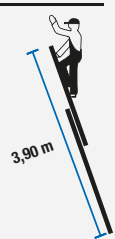

CORDA Schiebeleiter • Extension ladder • Drabina rozsuwana • Žebřík výsuvný • Tolólétra • Выдвижная
 • Escalera extensible • Echelle coulisse à main

Art.-No. 032089

(ca. m)

 **2 x 8**

 **8,3 kg**

3,70 m

4,95 m

Art.-No. 032119

(ca. m)

 **2 x 11**

 **11,0 kg**

4,10 m

6,35 m